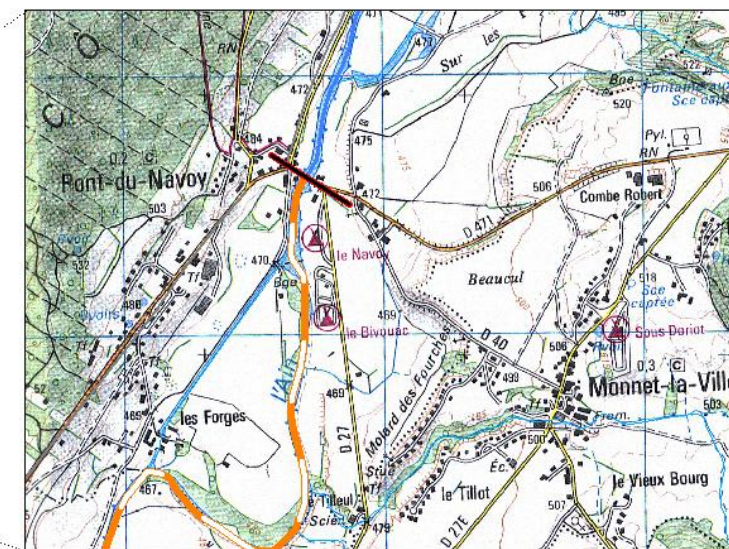

DEPARTEMENT DU JURA DOMAINE PUBLIC FLUVIAL

Légende

- Voies Navigables
- DDE
- Limites du domaine public fluvial

Routes

- Autoroutes
- Routes nationales
- Routes régionales et départementales

IGN SCAN 25
DDAF DU JURA
22 mai 2006