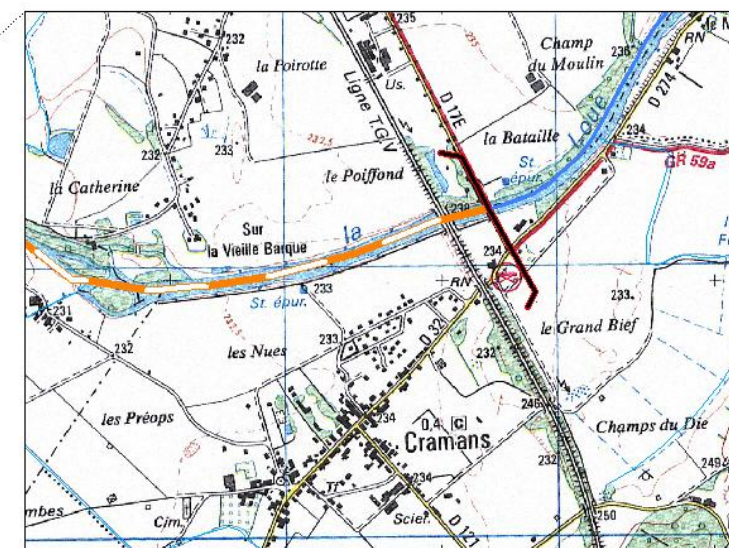

DEPARTEMENT DU JURA DOMAINE PUBLIC FLUVIAL

Légende

- Voies Navigables
- DDE
- Limites du domaine public fluvial

Routes

- Autoroutes
- Routes nationales
- Routes régionales et départementales

IGN SCAN 25
DDAF DU JURA
22 mai 2006