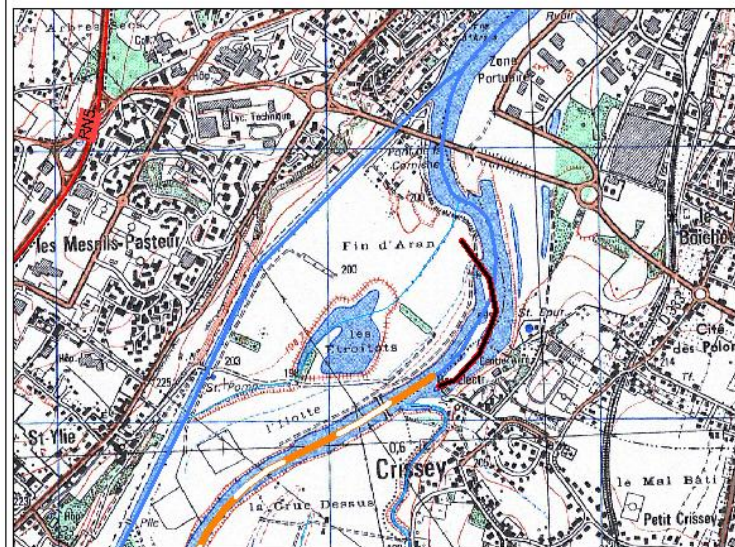

DEPARTEMENT DU JURA DOMAINE PUBLIC FLUVIAL

Légende

- Voies Navigables
- DDE
- Limites du domaine public fluvial

Routes

- Autoroutes
- Routes nationales
- Routes régionales et départementales

IGN SCAN 25
DDAF DU JURA
22 mai 2006