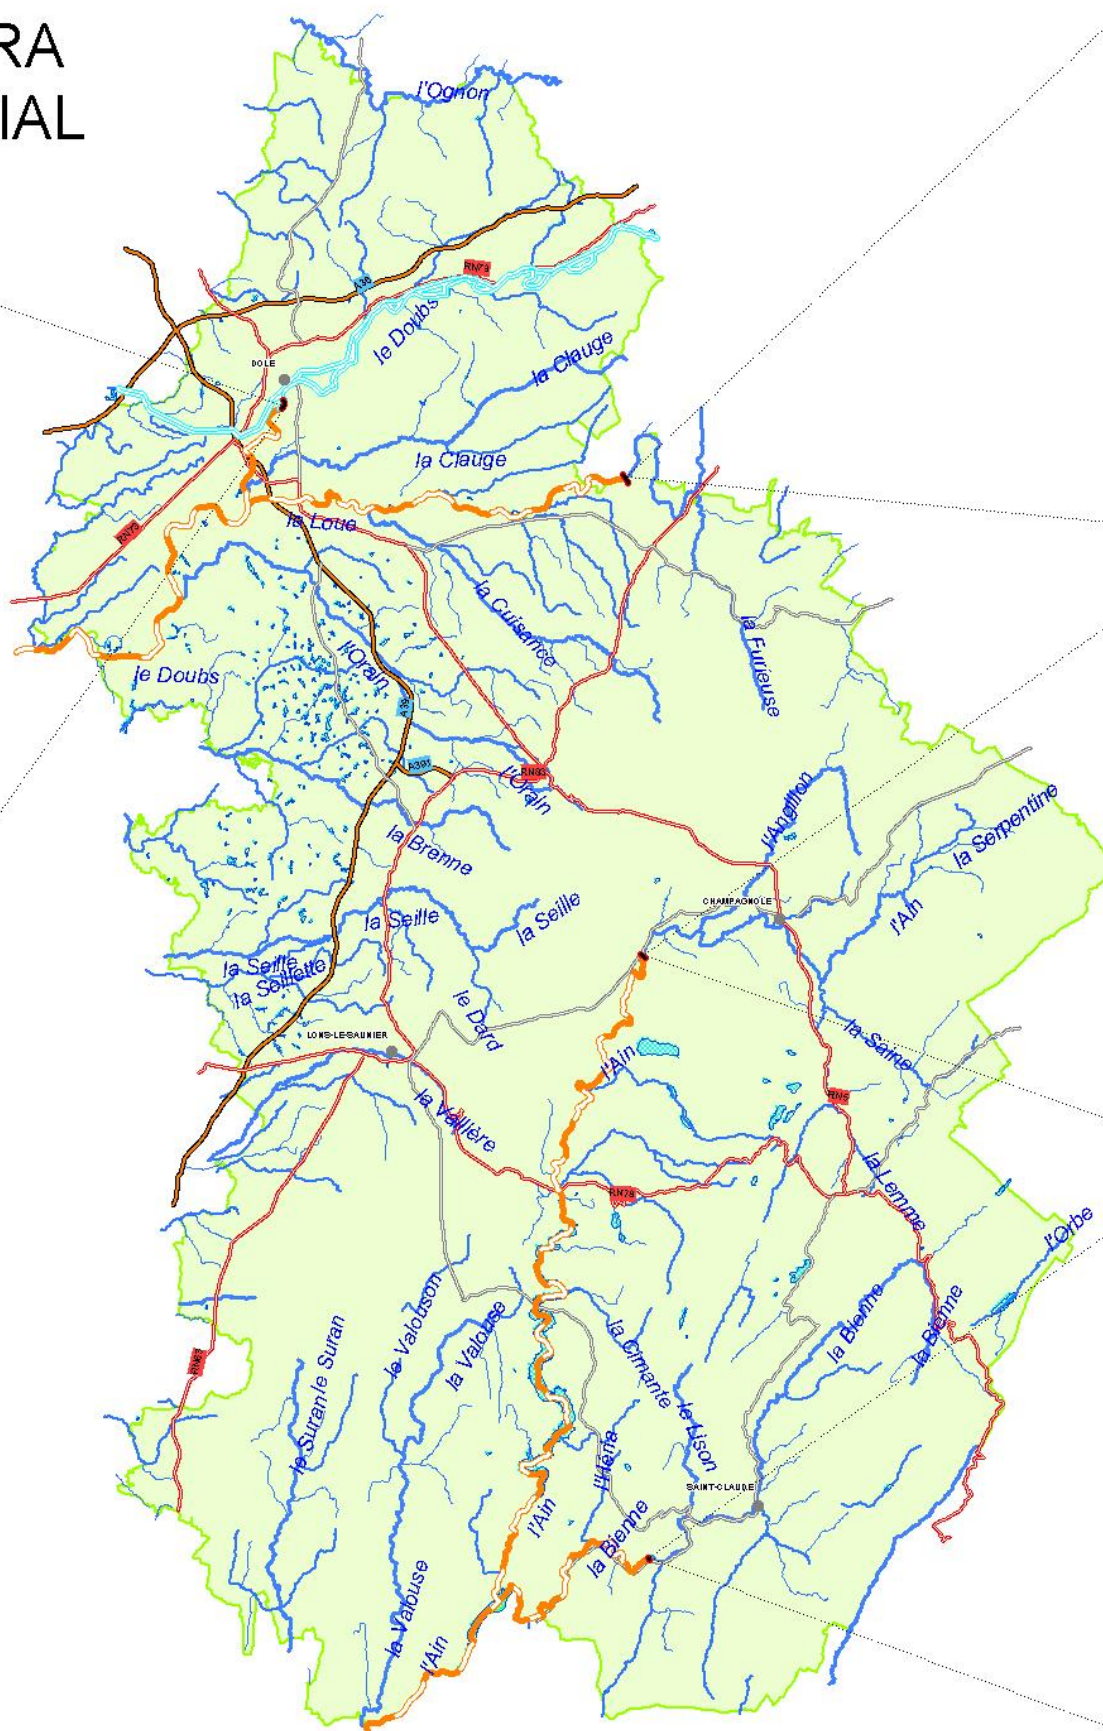

DEPARTEMENT DU JURA DOMAINE PUBLIC FLUVIAL

Légende

- Voies Navigables
- DDE
- Limites du domaine public fluvial

Routes

- Autoroutes
- Routes nationales
- Routes régionales et départementales

IGN SCAN 25
DDAF DU JURA
22 mai 2006