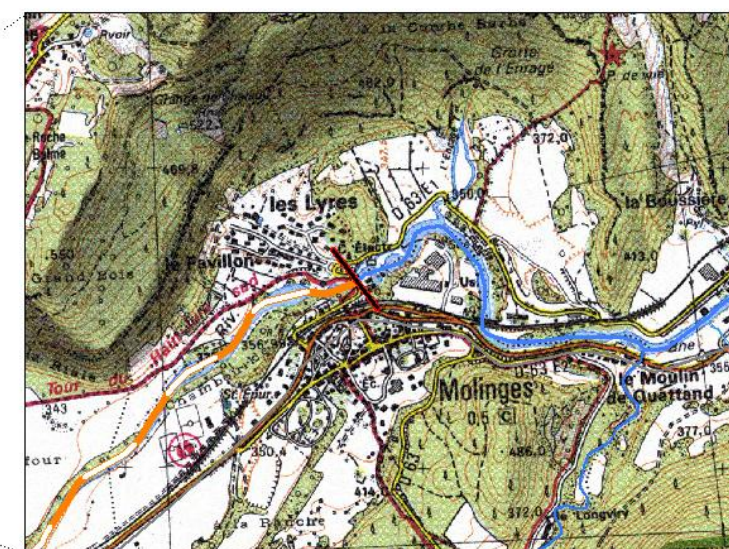

DEPARTEMENT DU JURA DOMAINE PUBLIC FLUVIAL

Légende

- Voies Navigables
- DDE
- Limites du domaine public fluvial

Routes

- Autoroutes
- Routes nationales
- Routes régionales et départementales

IGN SCAN 25
DDAF DU JURA
22 mai 2006